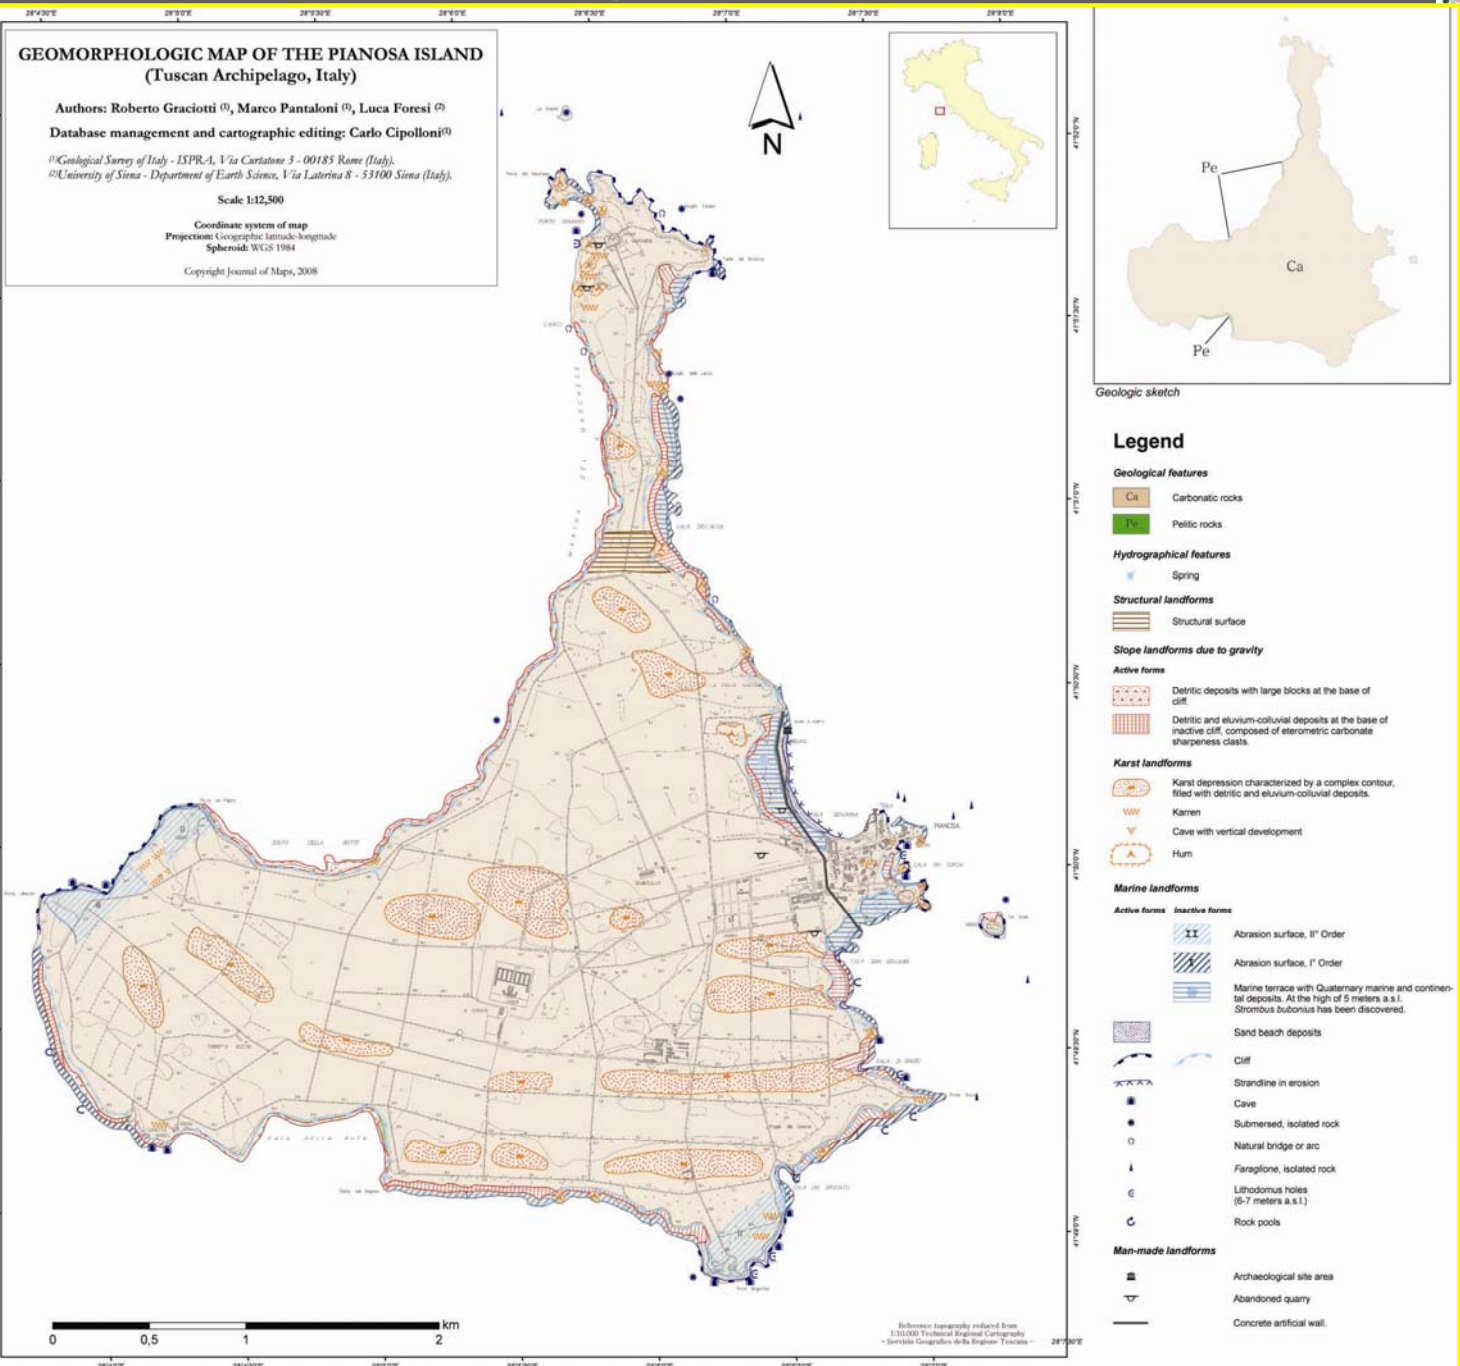

Esempi cartografici: Isola di Pianosa