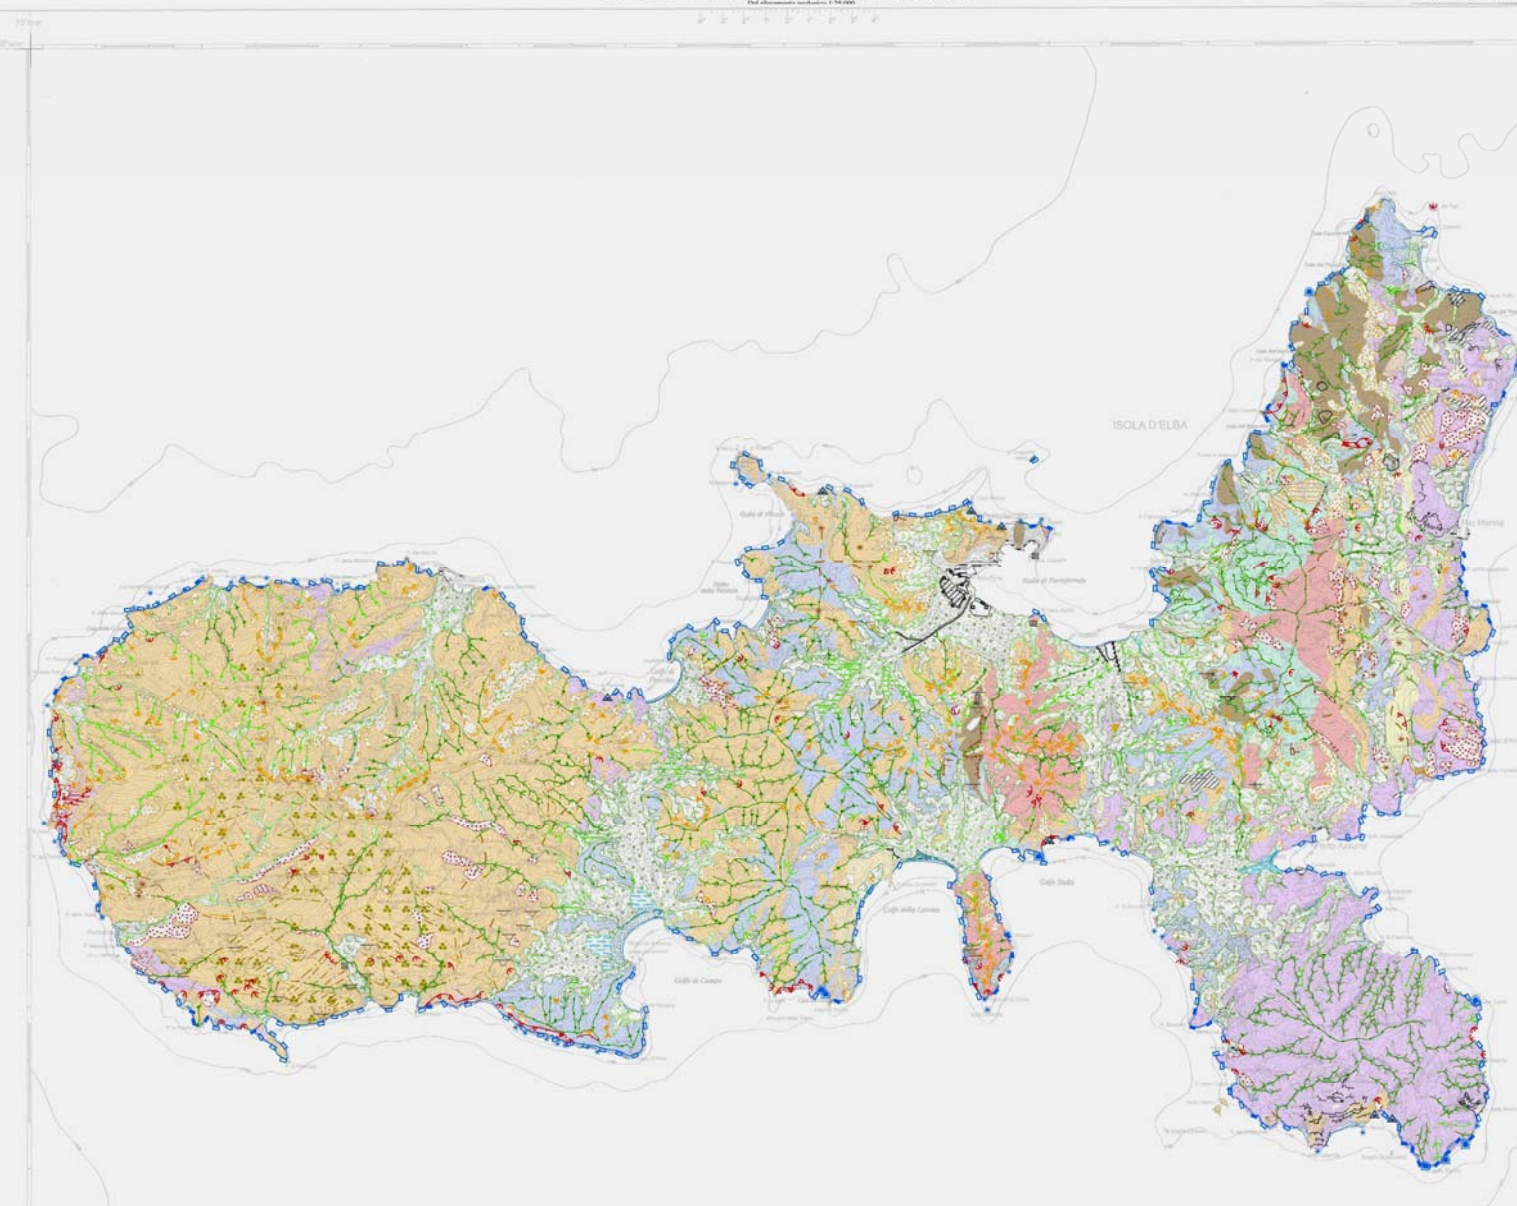

ORDINE DEI GEOLOGI DEL LAZIO

Esempi cartografici: F° Geomorfologico Isola d'Elba

CORSO DI A

ISPRA - Istituto Superiore per la Protezione e la Ricerca Ambientale
SERVIZIO GEOLOGICO D'ITALIA
CARTA GEOMORFOLOGICA D'ITALIA
Foglio 328

ISOLA D'ELBA
FOGLIO 328

Esempi cartografici: Isola di Pianosa

Reference topography induced from
 1:100,000 Technical Regional Cartography
 - Servizio Geografico della Regione Toscana -

ORDINE DEI GEOLOGI DELLA LAZIO

Esempi cartografici: Stromboli

CORSO DI AGGIORNAMENTO PROFESSIONALE, ROMA, 26.11.2012 - A CURA DI: D'OREFICE M. & GRACIOTTI R.

ORDINE DEI GEOLOGI DEL LAZIO

ISPRA

Istituto Superiore per la Protezione
e la Ricerca Ambientale